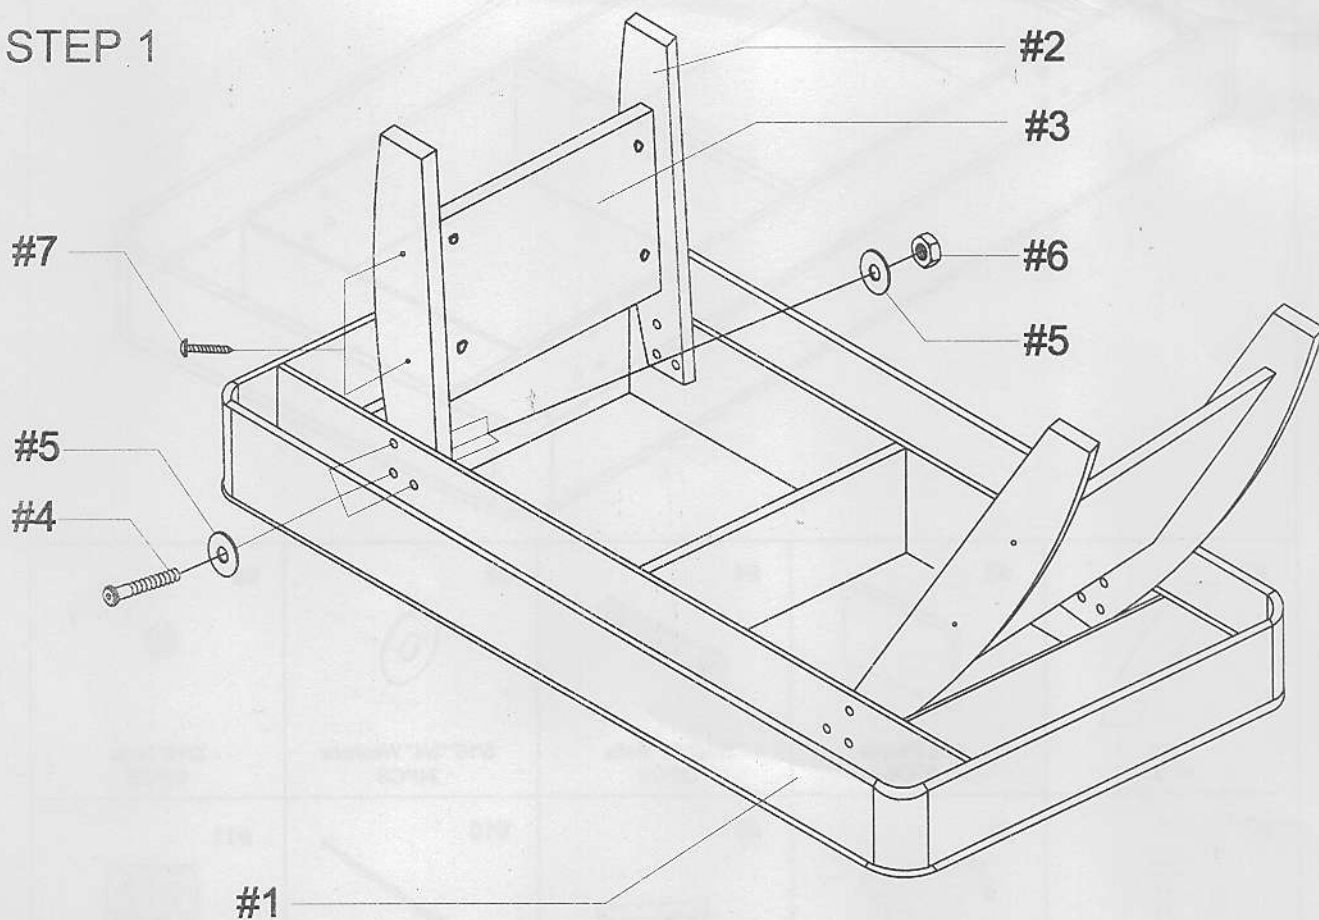

Part List

#1

<p>#2</p>  <p>Legs 4PCS</p>	<p>#3</p>  <p>Leg Panels 2PCS</p>	<p>#4</p>  <p>5/16" *3" Bolts 12PCS</p>	<p>#5</p>  <p>5/16"*3/4" Washers 24PCS</p>	<p>#6</p>  <p>5/16" Nuts 12PCS</p>
<p>#7</p>  <p>8#*2" Screws 8PCS</p>	<p>#8</p>  <p>Wrench 1SET</p>	<p>#9</p>  <p>Triangle 1PC</p>	<p>#10</p>  <p>57" Cues 2PCS</p>	<p>#11</p>  <p>2-1/4" Pool Balls 1SET</p>
<p>#12</p>  <p>Chalks 2PCS</p>	<p>#13</p>  <p>Brush 1PC</p>			

STEP 1

Поле 210 x 116 см