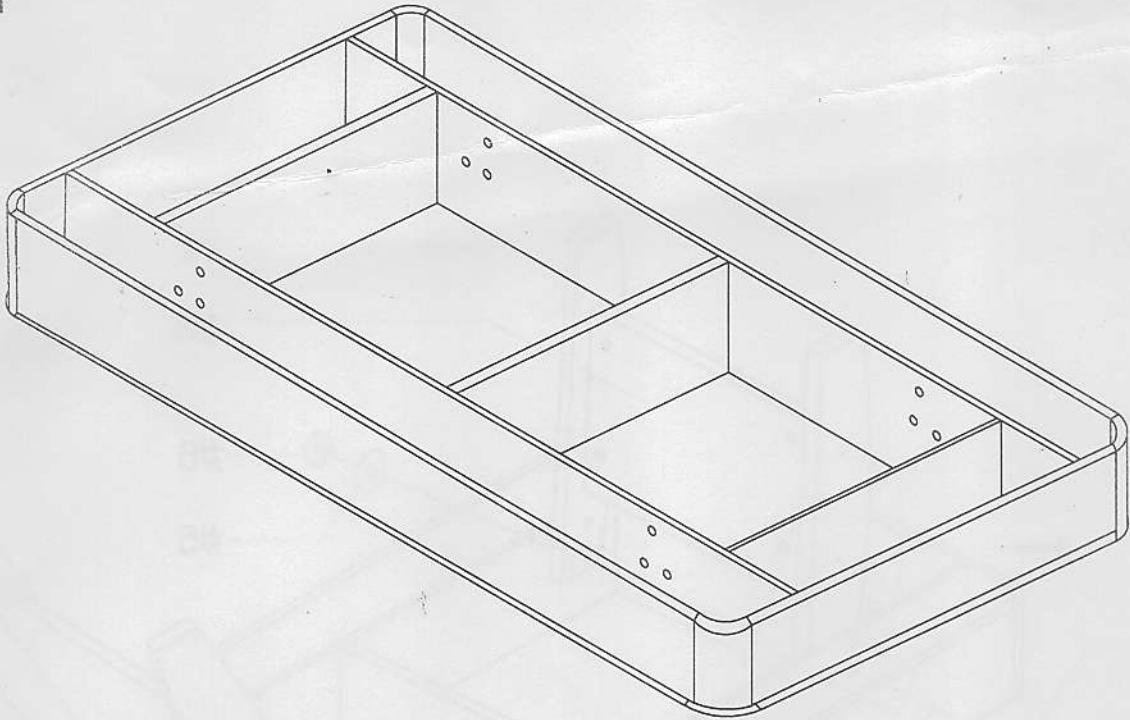

Part List

#1

<p>#2</p>  <p>Legs 4PCS</p>	<p>#3</p>  <p>Leg Panels 2PCS</p>	<p>#4</p>  <p>5/16" *3" Bolts 12PCS</p>	<p>#5</p>  <p>5/16"*3/4" Washers 24PCS</p>	<p>#6</p>  <p>5/16" Nuts 12PCS</p>
<p>#7</p>  <p>8#*2" Screws 8PCS</p>	<p>#8</p>  <p>Wrench 1SET</p>	<p>#9</p>  <p>Triangle 1PC</p>	<p>#10</p>  <p>57" Cues 2PCS</p>	<p>#11</p>  <p>2-1/4" Pool Balls 1SET</p>
<p>#12</p>  <p>Chalks 2PCS</p>	<p>#13</p>  <p>Brush 1PC</p>			

STEP 1

Поле 210 x 116 см